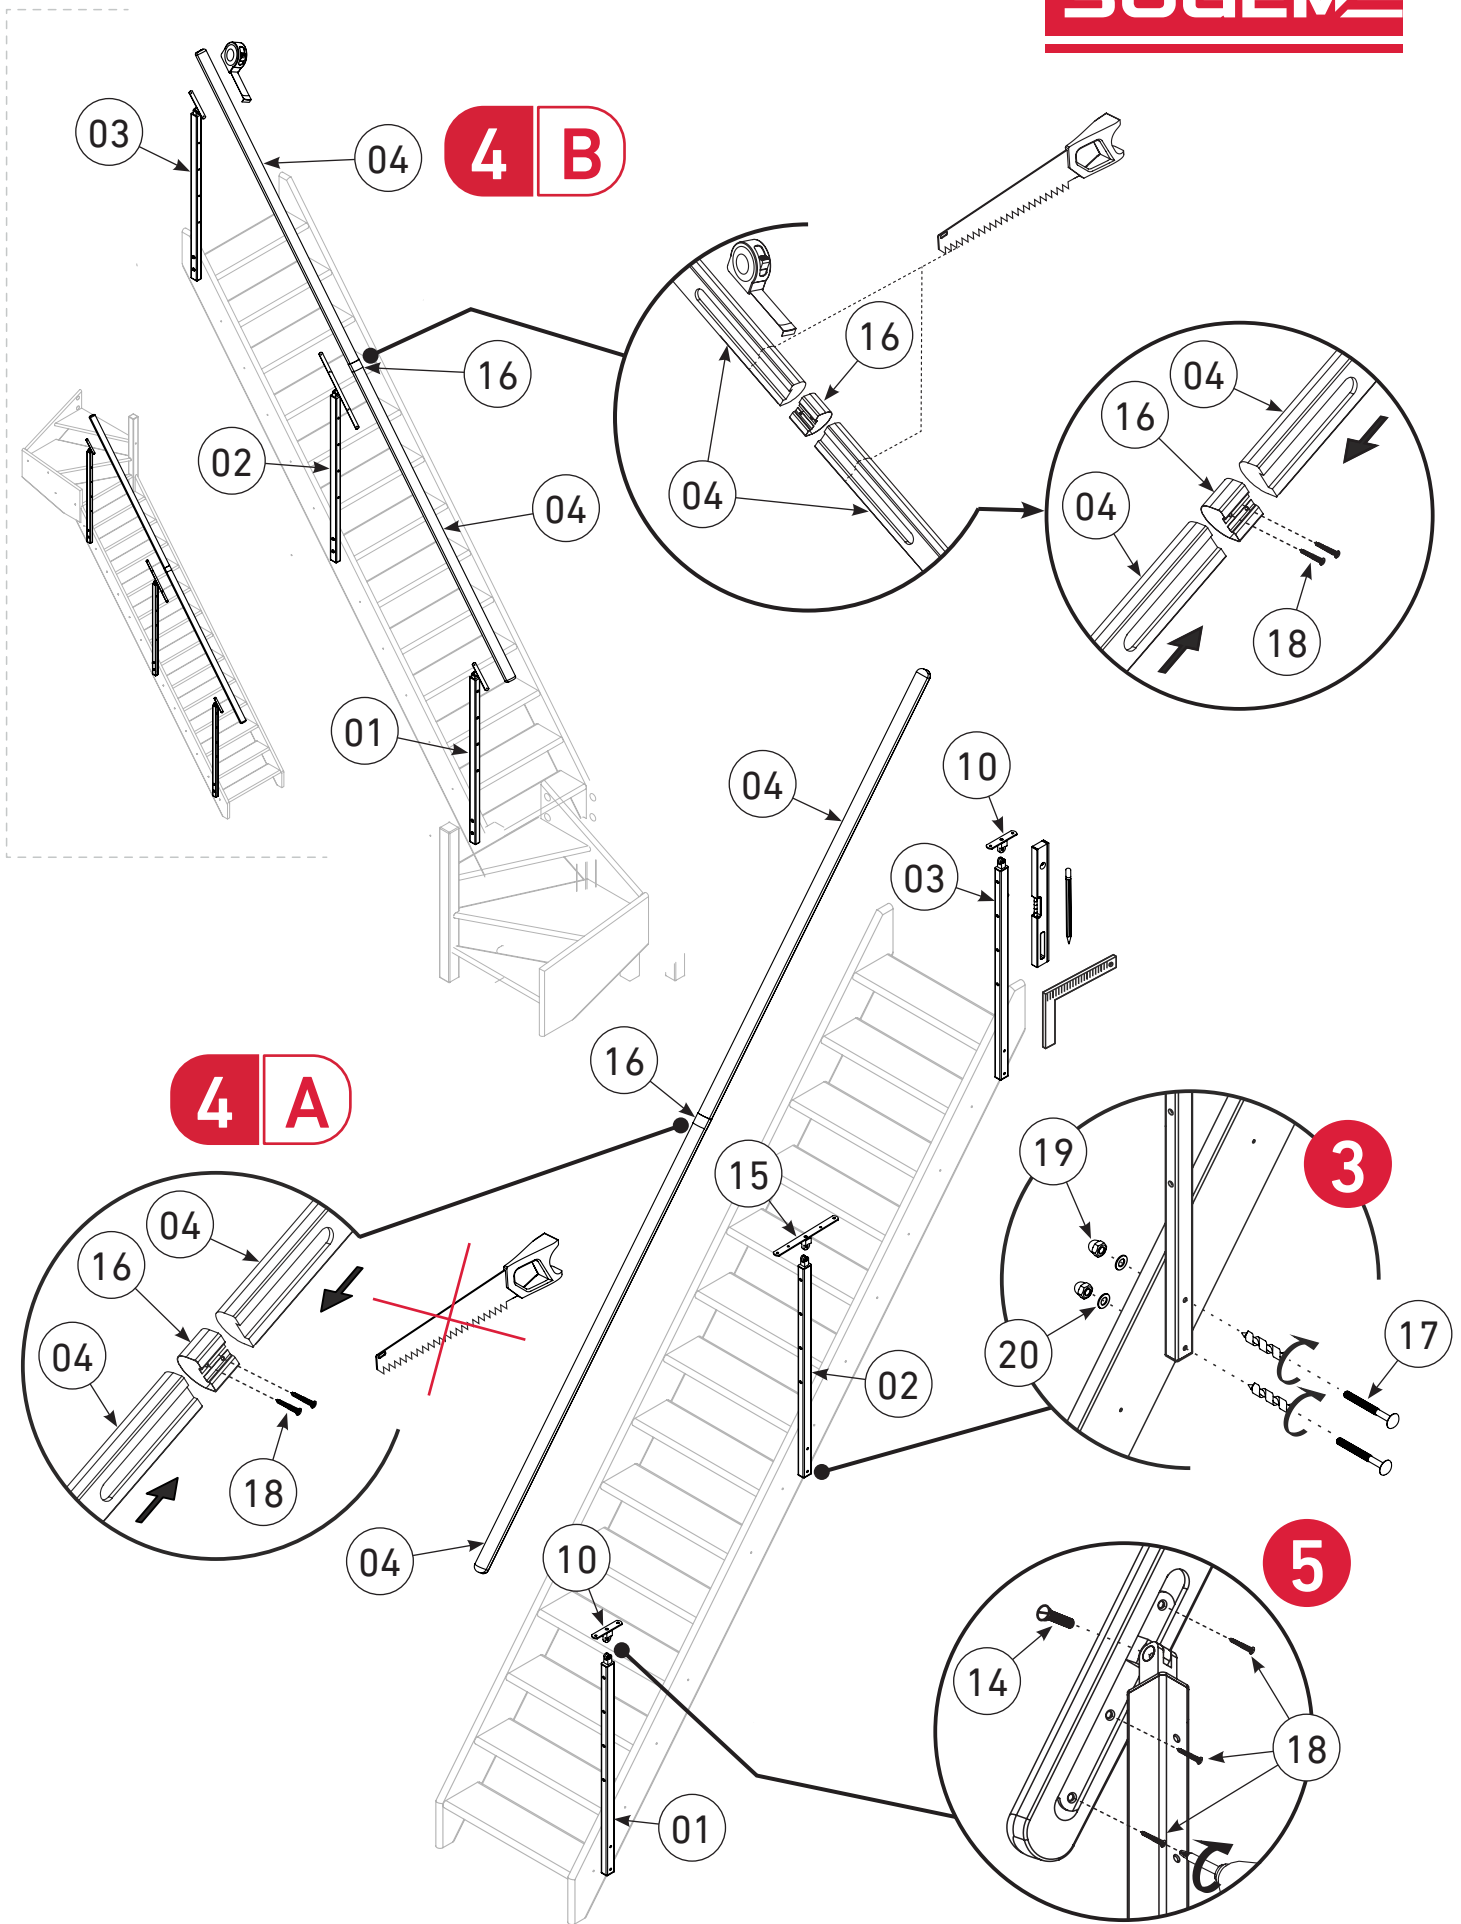

# COTTAGE

**BANISTER | RAMPE | LEUNING | GELÄNDER  
BARANDILLA | RAMPA | RINGHIERA | RAMPĂ**

01	30x40x955	02	30x40x955	03	30x40x955	04	40x50x1815	05	M6	06	Ø10x16	07	M6x6	08	Ø4x3500	09	M6x55
x1		x1		x1		x2		x4		x4		x8		x4		x4	
10	20x40x250	11	M12x42	12	17x40	13	Ø15x10	14	M6x20								
x2		x4		x4		x4		x3									
15	20x40x395	16	40x50x55	17	M8x74	18	Ø4x24	19	M8	20	M8xØ16x1	21	HEX3				
x1		x1		x6		x12		x6		x6		x1					

13 Ph2/3 Ø8 Ø4  
 15 Pz2/3  
 17

**6**