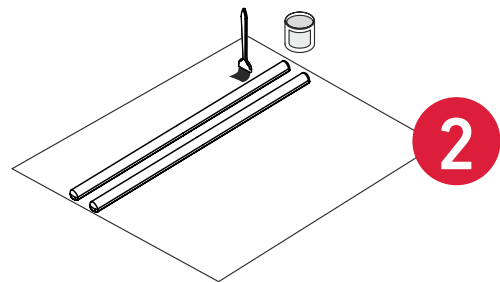

# COTTAGE

**BANISTER | RAMPE | LEUNING | GELÄNDER  
BARANDILLA | RAMPA | RINGHIERA | RAMPĂ**

01	30x40x955	02	30x40x955	03	30x40x955	04	40x50x1815	05	M6	06	Ø10x16	07	M6x6	08	Ø4x3500	09	M6x55
x1		x1		x1		x2		x4		x4		x8		x4		x4	
10	20x40x250	11	M12x42	12	17x40	13	Ø15x10	14	M6x20								
x2		x4		x4		x4		x3									
15	20x40x395	16	40x50x55	17	M8x74	18	Ø4x24	19	M8	20	M8xØ16x1	21	HEX3				
x1		x1		x6		x12		x6		x6		x1					

13 Ph2/3 Ø8 Ø4  
 15 Pz2/3  
 17

**6**